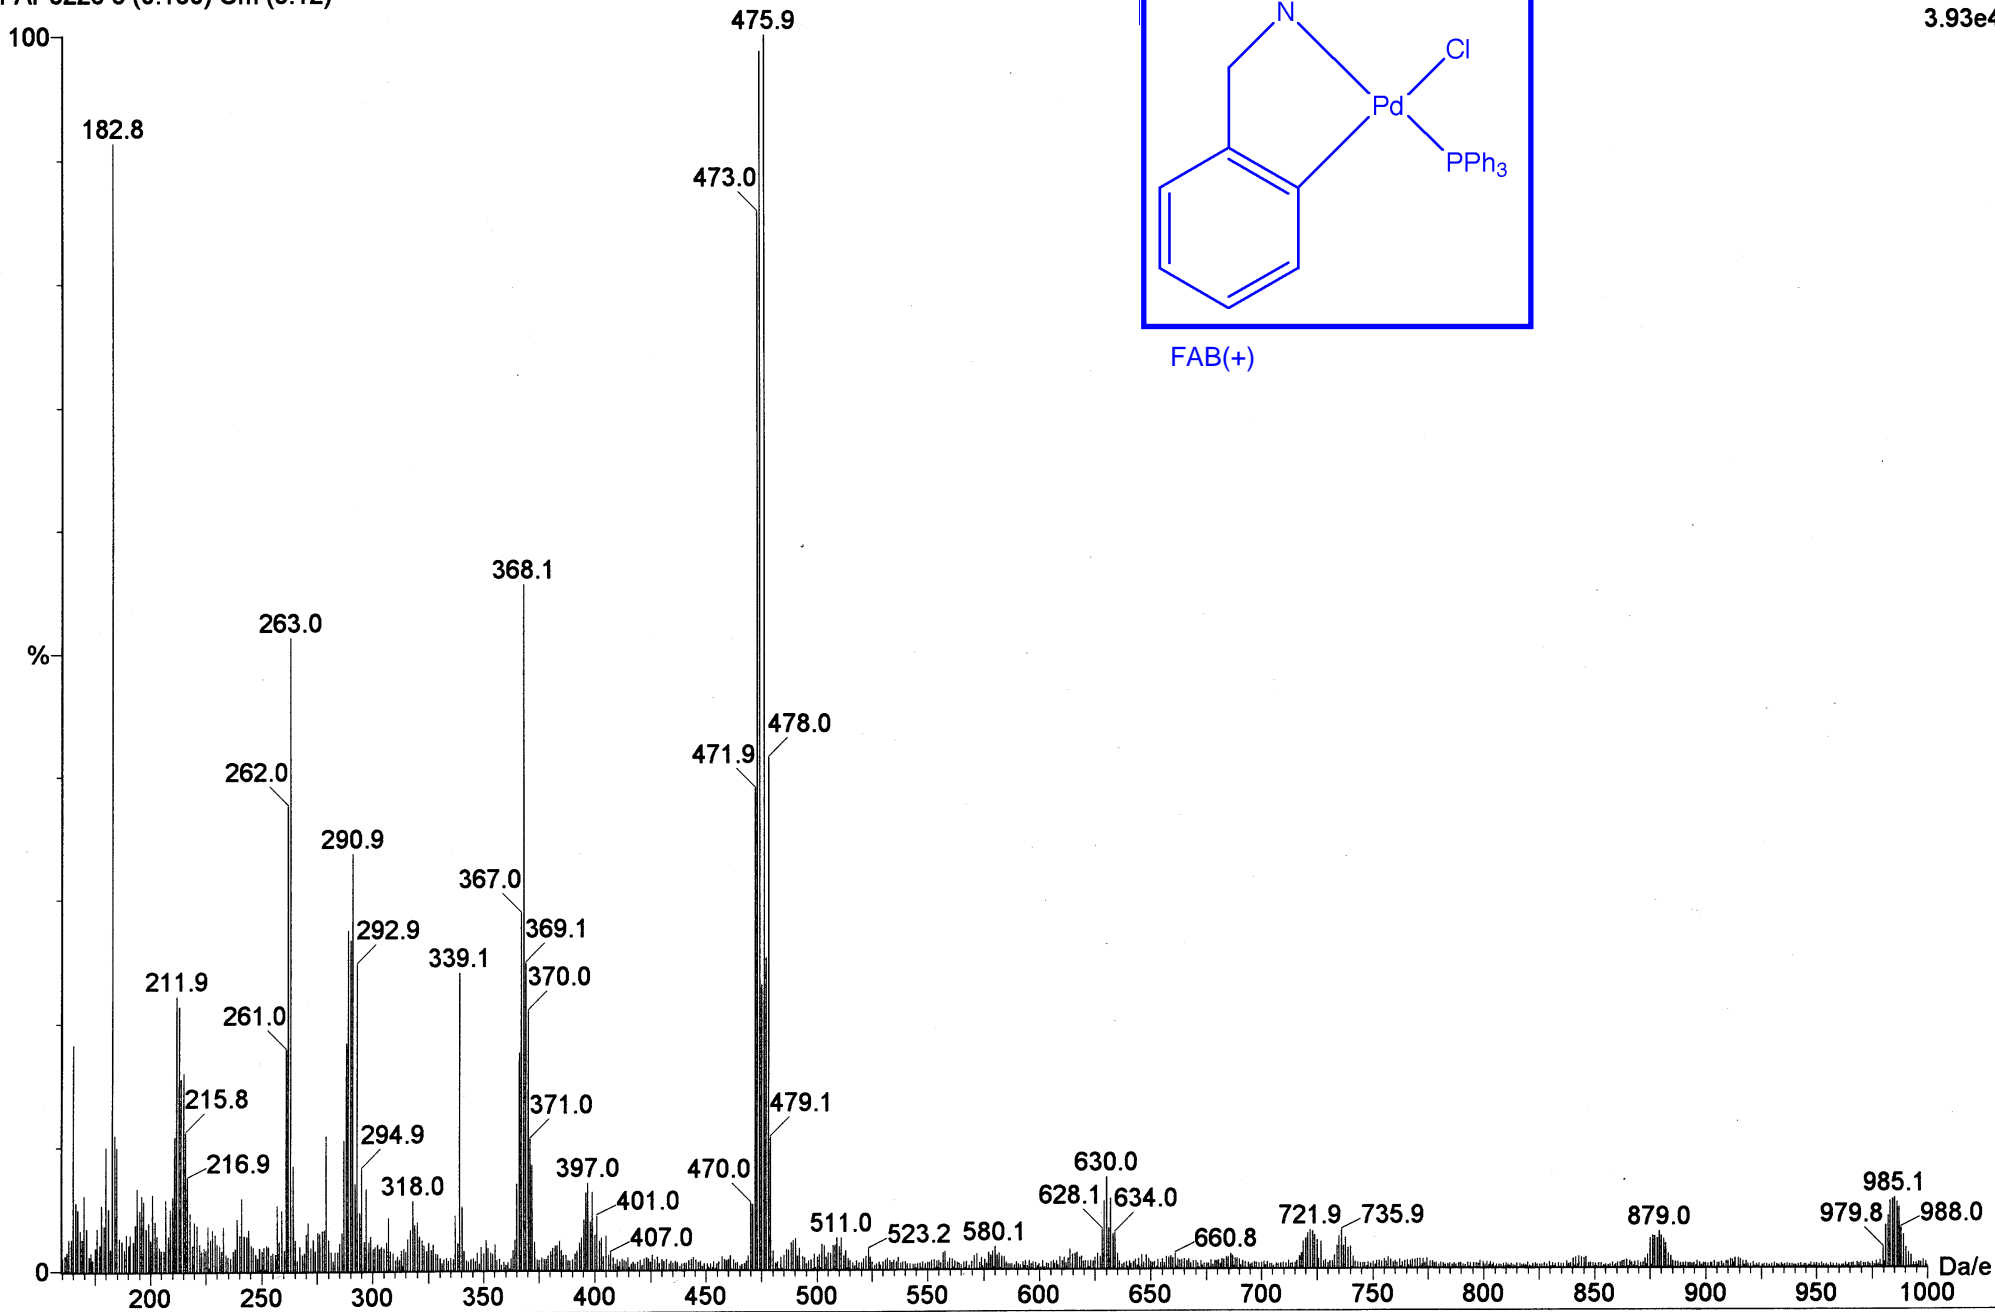

Ref: JA2, Joan Albert, NBA, FAB(+)

FAP5225 3 (0.130) Cm (3:12)

Scan FB+  
3.93e4

FAB(+)